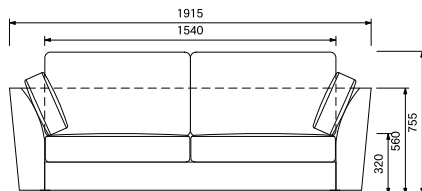

¥136,600

W1915×D835×H755

(SH320・AH560)

樹脂フット

[ソファ 3P カバー]

VT-SF3-CV ☆¥45,000

[ソファ脚]

SOFA-LEG-W100S CN