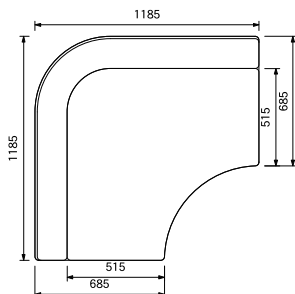

TET-BNR- ()

¥70,400

W1510×D685×H670 (SH410)

※本体・脚 別売商品

[LD ベンチ右カバー]

TET-BNR-CV ☆ ¥22,500

TET-CL- ()

¥81,600

W1680×D685×H670 (SH410)

※本体・脚 別売商品

[LD ソファ左肘カバー]

TET-CL-CV ☆ ¥25,400

TET-CNR120- ()

¥98,500

W1185×D1185×H670 (SH410)

※本体・脚 別売商品

[LD コーナーソファ 120 カバー]

TET-CNR120-CV ☆ ¥25,400

TET-CNR70- ()

¥60,700

W685×D685×H670 (SH410)

※本体・脚 別売商品

[LD コーナーソファ 70 カバー]

TET-CNR70-CV ☆ ¥18,500