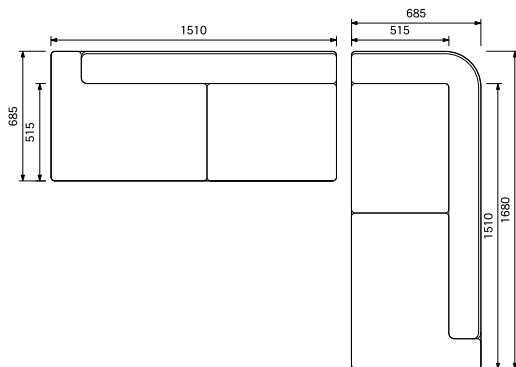

TET-BNR- ()

¥70,400

W1510×D685×H670 (SH410)

※本体・脚 別売商品

[LD ベンチ右カバー]

TET-BNR-CV ☆ ¥22,500

TET-CL- ()

¥81,600

W1680×D685×H670 (SH410)

※本体・脚 別売商品

[LD ソファ左肘カバー]

TET-CL-CV ☆ ¥25,400

TET-CNR120- ()

¥98,500

W1185×D1185×H670 (SH410)

※本体・脚 別売商品