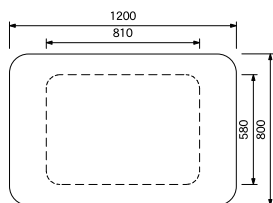

LDSF-LFT120 MWT
LDSF-LFT120 MBM
LDSF-LFT120 MWL
¥70,400
W1200×D800×H570 ~ 750
ガス圧式昇降