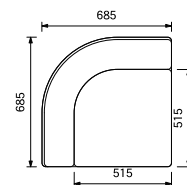

W1680×D685×H670 (SH410)

※本体・脚 別売商品

[LD ソファ左肘カバー]

TET-CL-CV ☆ ¥25,400

TET-CNR120- ()

¥98,500

W1185×D1185×H670 (SH410)

※本体・脚 別売商品

[LD コーナーソファ 120 カバー]

TET-CNR120-CV ☆ ¥25,400

TET-CNR70- ()

¥60,700

W685×D685×H670 (SH410)

※本体・脚 別売商品

[LD コーナーソファ 70 カバー]

TET-CNR70-CV ☆ ¥18,500