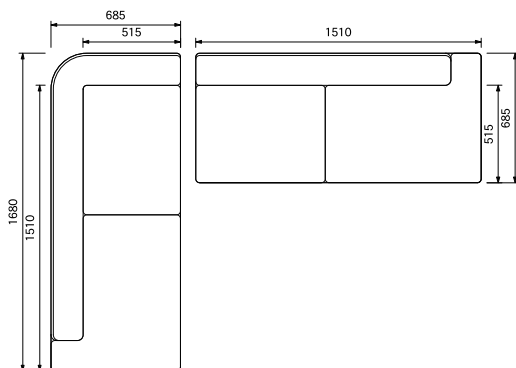

備考：カバーは着せ替え可能。☆印は替えカバー（別売）です。

カバーはクリーニング・洗濯により若干の縮みが生じます。

※脚部組立

ソファは必ず TETTO シリーズの本体と脚を組合わせてご使用ください。

TET-CR- ()

¥81,600

W1680×D685×H670 (SH410)

※本体・脚 別売商品

[LD ソファ右肘カバー]

TET-CR-CV ☆ ¥25,400

TET-BNL- ()

¥70,400

W1510×D685×H670 (SH410)

※本体・脚 別売商品

[LD ベンチ左カバー]

TET-BNL-CV ☆ ¥22,500

TET-BNR- ()

¥70,400

W1510×D685×H670 (SH410)

※本体・脚 別売商品

[LD ベンチ右カバー]

TET-BNR-CV ☆ ¥22,500

TET-CL- ()

¥81,600

W1680×D685×H670 (SH410)

※本体・脚 別売商品

[LD ソファ左肘カバー]

TET-CL-CV ☆ ¥25,400

TET-CNR120- ()

¥98,500

W1185×D1185×H670 (SH410)

※本体・脚 別売商品