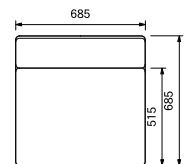

TET-SF1- ()

¥39,400

W685×D685×H670 (SH410)

※本体・脚 別売商品

[LD ソファ 1P カバー]

TET-SF1-CV ☆ ¥12,900

TET-LS70- ()

¥26,900

W685×D515×H410

※本体・脚 別売商品

[オットマンカバー]

TET-LS70-CV ☆ ¥10,000

[クッション]

CS02- ()

¥11,300 (1セット同色2個)

W580×D380×H135