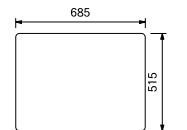

TET-SF1- ()

¥39,400

W685×D685×H670 (SH410)

※本体・脚 別売商品

[LD ソファ 1P カバー]

TET-SF1-CV ☆ ¥12,900

TET-LS70- ()

¥26,900

W685×D515×H410

※本体・脚 別売商品

[オットマンカバー]

TET-LS70-CV ☆ ¥10,000

[クッション]

CS02- ()

¥11,300 (1セット同色2個)

W580×D380×H135