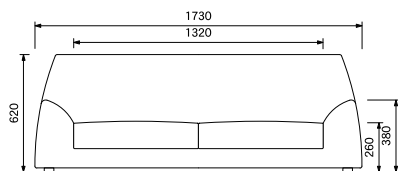

カラー：[張地] 01SB 01YE 01OR 01RE 01GY

[ソファ脚] CN BR

素材：[ソファ本体] ウェビングテープ S字スプリング ウレタンフォーム

[座クッション] ウレタンフォーム

[張地] ポリエステル（手洗い可）

備考：カバーは着せ替え可能。 ☆印は替えカバー（別売）です。

カバーはクリーニング・洗濯により若干の縮みが生じます。

※脚部組立

SIESTA-SF2.5-（）

¥126,600

W1730×D790×H620

(SH260・AH380)

樹脂フット

[ソファ 2.5P カバー]

SIESTA-SF2.5-CV ☆ ¥35,400

[ソファ脚]

W1370×D790×H620

(SH260・AH380)

樹脂フット

[ソファ 1.5P カバー]

SIESTA-SF1.5-CV ☆ ¥29,700