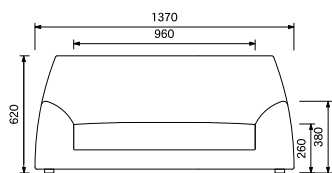

SIESTA-LEG-W150C CN

SIESTA-LEG-W150C BR

¥12,900（1セット4個）

W75×D75×H150

脚取付時 SH390

天然木 ウレタン塗装 F☆☆☆☆

SIESTA-SF1.5-（）

¥109,700

W1370×D790×H620

(SH260・AH380)

樹脂フット

[ソファ 1.5P カバー]

SIESTA-SF1.5-CV ☆ ¥29,700