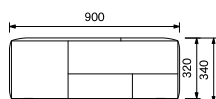

[ソファカバー]

RCT-SF3-CV ☆ ¥38,200

RCT-BN90- ()

¥26,900

W900×D480×H340

樹脂フット

[ベンチ 90 カバー]

RCT-BN90-CV ☆ ¥11,300