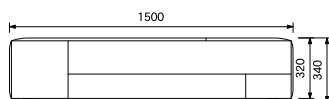

[ベンチ 120 カバー]

RCT-BN120-CV ☆ ¥12,900

RCT-BN150- ( )

¥39,400

W1500×D480×H340

樹脂フット