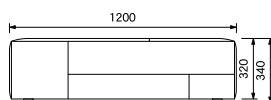

[ベンチ 90 カバー]

RCT-BN90-CV ☆ ¥11,300

RCT-BN120- ( )

¥32,500

W1200×D480×H340

樹脂フット