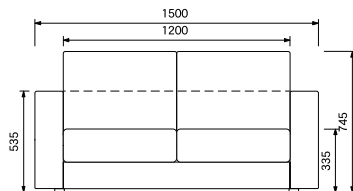

W1500×D850×H745

(SH335・AH535)

樹脂フット

[ソファ 2P カバー]

MT-SF2-CV ☆ ¥31,000

88-LEG-W NA

88-LEG-W BR

88-LEG-W BK