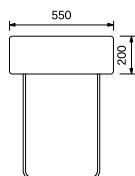

[ヘッドレストカバー]

HR03-CV ☆ ¥5,700