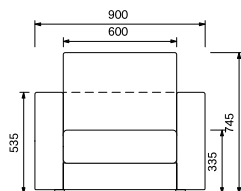

[ソファ 1P カバー]

MT-SF1-CV ☆ ¥21,300

MT-RLS70- ( )

¥29,700

W700×D500×H335

樹脂フット

[オットマンカバー]

MT-LS70-CV ☆ ¥12,900

HR03- ( )

¥16,900

W550×D150×H200

ステンレス