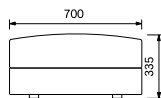

樹脂フット

[ソファ 1P カバー]

MT-SF1-CV ☆ ¥21,300

MT-RLS70- ()

¥29,700

W700×D500×H335

樹脂フット

[オットマンカバー]