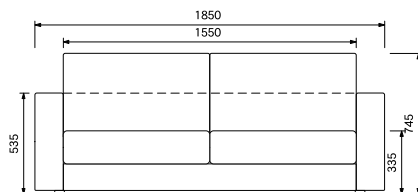

カラー：04BE 04MB 04DB 04BK 04GY 04RE

素材：[本体] ウェビングテープ S字スプリング

[背クッション] ウレタンチップ 化繊綿

[座クッション] ポケットコイル ウレタンフォーム

[張地] ポリエステル (手洗い可)

備考：カバーは着せ替え可能。 ☆印は替えカバー (別売) です。

カバーはクリーニング・洗濯により若干の縮みが生じます。

MT-RSF3- ( )

¥114,100

W1850×D850×H745

(SH335・AH535)

樹脂フット

[ソファ 3P カバー]

MT-SF3-CV ☆ ¥38,200

[ソファ脚]

33-LEG-W NA

33-LEG-W BR

33-LEG-W BK

¥7,200 (1セット4個)

W80×D80×H100

脚取付時 SH415

天然木 ラッカー塗装

MT-RSF2- ( )

¥92,900

W1500×D850×H745

(SH335・AH535)

樹脂フット