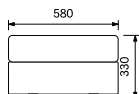

¥12,900 (1セット4個)

W85×D85×H100

脚取付時 SH410

天然木 ウレタン塗装 F☆☆☆☆

LUFT-LS60- ()

¥36,600

W580×D580×H330

樹脂フット