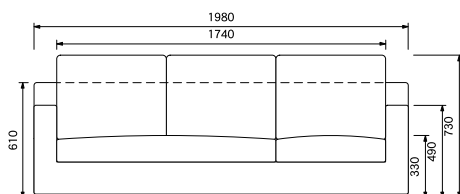

カラー：[張地] 04BE 04MB 04GY

素材：[本体] ウェビングテープ S字スプリング
 [座クッション] フェザー ウレタンチップ ウレタンフォーム
 [背クッション] フェザー ウレタンチップ
 [張地] ポリエステル (手洗い可)

備考：カバーは着せ替え可能。 ☆印は替えカバー (別売) です。
 カバーはクリーニング・洗濯により若干の縮みが生じます。

LUFT-SF3- ()

¥164,700

W1980×D880×H730

(SH330・AH490)

樹脂フット

[ソファ 3P カバー]

LUFT-SF3-CV ☆ ¥47,900

[ソファ脚]

SOFA-LEG-W100S CN

SOFA-LEG-W100S BR