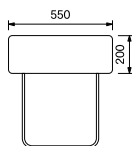

[オットマンカバー]

LUFT-LS60-CV ☆ ¥16,900

LUFT-HR- ()

¥21,300

W550×D150×H200

ステンレス

[ヘッドレストカバー]

LUFT-HR-CV ☆ ¥7,200