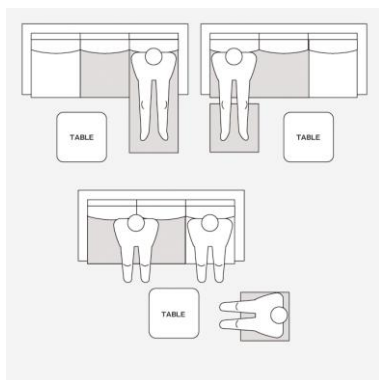

LUFT - ルフト -

F☆☆☆☆

フェザーの優しい座り心地のカバーリングソファはご自宅で手洗い可能なウォッシュャブル生地 3色から選択可能、樹脂フット付きですのでロータイプソファとしても使用可能です。
ソファとスツールの座クッションを寄せ変えると左右どちら側でもシェーズロングソファとして使えますのでゆったりとくつろいで頂けます。

NDstyle.

<http://www.ndstyle.jp>

本体/ウェービングテープ、Sバネ
張地/ポリエステル100% (ウォッシュャブル生地)
クッション内部仕様
座/ウレタン3層、ウレタンチップ、フェザー
背/ウレタンチップ、フェザー
環境レベル…F☆☆☆☆

LUFT-SF3-CV 29 ( )
3Pカバー
税別上代 ¥47,900
LUFT-LS60-CV 29 ( )
スツールカバー
税別上代 ¥16,900

張地のファブリックは上記3色からお選び頂けます。

LUFT-LS60-29BE ¥36,600
+SOFA-LEG-W100S CN ¥12,900
W580 × D580 × H410
セット税別上代 ¥49,500

SF3+LS60 (+脚×2set)
2点セット 税別上代 ¥227,100

SOFA-LEG-W100S CN
SOFA-LEG-W100S BR
W85 × D85 × H100
税別上代 ¥12,900

LUFT-SF3-29BE ¥164,700
+SOFA-LEG-W100S CN ¥12,900
W1980 × D880 × H810 (SH410)
セット税別上代 ¥177,600

LUFT-SF3-29MB
+SOFA-LEG-W100S BR

※本体には高さ2cmの樹脂製フット付き