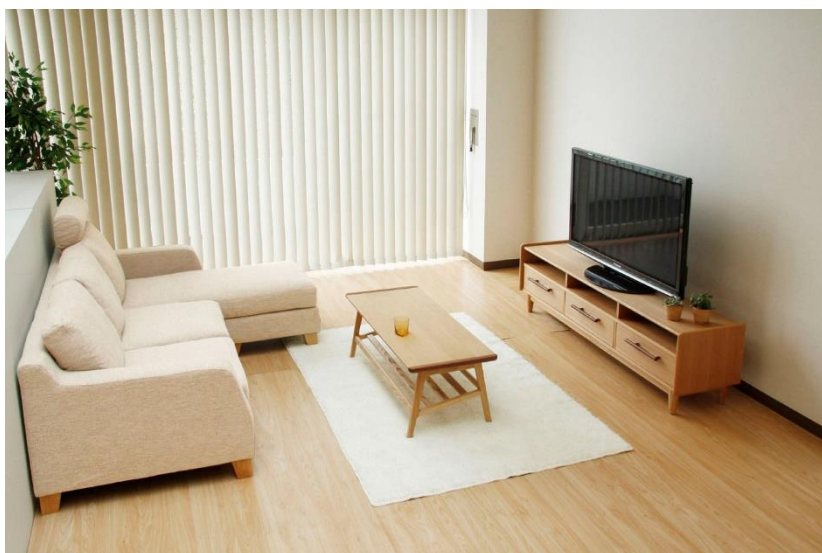

# LUFT - ルフト -

カバーリングのフェザーソファは全3色対応、樹脂フット付きですのでロータイプソファとしても使用可能、木製脚はナチュラルとブラウンの2色から選択可能です。フェザーの包み込まれるような優しい座り心地に加え、ソファとスツールの座クッションを寄せ変えると左右どちら側でもシェーズロングソファとして使えますので、ゆったりとくつろいで頂けます。

## NDstyle.

<http://www.ndstyle.jp>

SF3+LS60+HR (+脚×2set)  
3点セット 税別上代 ¥248,400

本体/ウェーピングテープ、Sバネ  
張地/ポリエステル100% (ウォッシュアップ生地)  
クッション内部仕様  
座/ウレタン3層、ウレタンチップ、フェザー  
背/ウレタンチップ、フェザー  
F☆☆☆☆

LUFT-LS60-04BE ¥36,600  
+SOFA-LEG-W100S CN ¥12,900  
W580 × D580 × H410  
脚セット税別上代 ¥49,500

LUFT-SF3-04BE ¥164,700  
+SOFA-LEG-W100S CN ¥12,900  
W1980 × D880 × H810 (SH410)  
脚セット税別上代 ¥177,600

LUFT-HR-04BE  
W550 × D150 × H200  
税別上代 ¥21,300

SOFA-LEG-W100S CN  
SOFA-LEG-W100S BR  
W85 × D85 × H100  
税別上代 ¥12,900